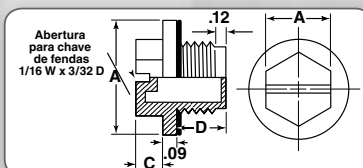

Série BLWF – Plugs com Flange Expandida para Rosca UNF

NOVA SÉRIE

Especificações:

- Material: Plug – Nylon
Vedação – Nitrilo
- Cor: Plug – Amarelo
Vedação – Preto

Características:

- A flange expandida mantém qualquer escama de pintura longe do orifício quando removido.
- Nylon absorve a tinta e previne a formação de escamas ao mínimo.
- A Vedação sela o plug com a superfície a ser protegida.
- Pode ser montado com as mãos, chave de fenda ou chave de boca.
- Nylon é recomendado para temperaturas intermitentes de -40°C a 110°C.

Código	Rosca UNF	A		B		C		D		Qde. Caixa
		In	mm	In	mm	In	mm	In	mm	
BLWF100A	7/16"-20	0.500	12.70	0.775	19.69	0.180	4.57	0.390	9.91	5000
BLWF105A	1/2"-20	0.500	12.70	0.853	21.67	0.180	4.57	0.405	10.29	5000
BLWF110A	9/16"-18	0.500	12.70	0.917	23.29	0.180	4.57	0.420	10.67	2500
BLWF115A	3/4"-16	0.750	19.05	1.130	28.70	0.190	4.83	0.520	13.21	2500
BLWF120A	7/8"-14	0.750	19.05	1.284	32.61	0.240	6.10	0.560	14.22	2500
BLWF125A	1-1/16"-12	1.000	25.40	1.577	40.06	0.250	6.35	0.660	16.76	1000
BLWF130A	1-3/16"-12	1.000	25.40	1.722	43.74	0.300	7.62	0.700	17.78	1000
BLWF135A	1-5/16"-12	1.000	25.40	1.867	47.42	0.290	7.37	0.700	17.78	1000
BLWF140A	1-5/8"-12	1.125	28.57	2.217	56.31	0.300	7.62	0.770	19.56	500
BLWF145A	1-7/8"-12	1.500	38.10	2.507	63.68	0.300	7.62	0.750	19.05	500