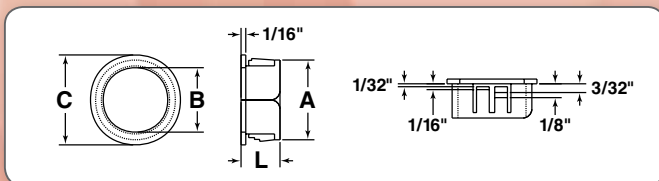

Série BSOC – Buchas de Encaixe Rápido em Nylon

Especificações:

- Material: Nylon 6/6
- Cor: Preto

Características:

- Protege fios e cabos na passagem por furos em chapas com partes cortantes.
- Desenvolvidos para atender espessuras de chapas de 0,81 mm até 3,17 mm.
- Fácil de instalar, basta pressioná-la sobre o furo, não necessita de ferramentas.
- Pode ser aplicado depois da instalação do cabo.

Código	A (Ø do Furo)		B		C		L		Embalagem
	Pol	mm	Pol	mm	Pol	mm	Pol	mm	
BSOC000A	0.375	9.50	0.256	6.50	0.445	11.30	0.240	6.10	100
BSOC001A	0.375	9.50	0.264	6.71	0.421	10.69	0.406	10.31	100
BSOC002A	0.500	12.70	0.315	8.00	0.559	14.20	0.406	10.31	100
BSOC003A	0.625	15.90	0.453	11.51	0.697	17.70	0.406	10.31	100
BSOC004A	0.750	19.00	0.516	13.11	0.795	20.19	0.406	10.31	100
BSOC005A	0.875	22.20	0.669	16.99	0.921	23.39	0.406	10.31	100
BSOC006A	1.000	25.40	0.795	20.19	1.063	27.00	0.406	10.31	100