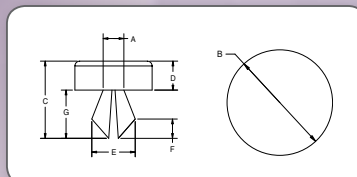

Série BSS – Sapata com Haste Aberta de Cabeça Plana

Especificações:

- Material: Nylon
- Cor: Natural

Características:

- Fabricado com a haste dividida e com ponta em cunha para facilitar a aplicação e dificultar a retirada.
- Utilizado como plug de painéis e como sapata.

Código	Para Furos		A		B		C		D		E		F		G		Embalagem
	Pol	mm	Pol	mm	Pol	mm	Pol	mm	Pol	mm	Pol	mm	Pol	mm	Pol	mm	
BSS010A	0.156	3.96	0.152	3.86	0.500	12.70	0.312	7.92	0.063	1.60	0.166	4.22	0.063	1.60	0.187	4.75	14000
BSS015A	0.265	6.73	0.260	6.60	0.750	19.00	0.625	15.88	0.187	4.75	0.290	7.37	0.125	3.18	0.312	7.92	10500