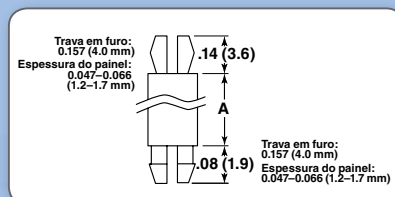

CBMSP205–CBMSP270A