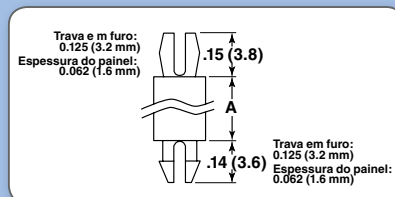

CBMSP005–CBMSP105A