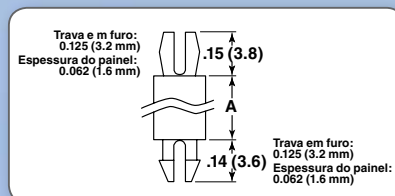

NOVA SÉRIE

Série CBMSP – Suporte Mini

Especificações:

- Material: Nylon 66 (UL)
- Cor: Natural
- Conforme UL 94V-2

Características:

- Trava uma extremidade e a outra pode ser solta, caso necessário.
- Não necessitam de parafusos, porcas e arruelas para fixação.

Código	Pol	A mm	Embalagem
CBMSP005A	0.125	3.2	1000
CBMSP010A	0.187	4.8	1000
CBMSP015A	0.250	6.4	1000
CBMSP020A	0.312	7.9	1000
CBMSP025A	0.375	9.5	1000
CBMSP030A	0.437	11.1	1000
CBMSP035A	0.500	12.7	1000
CBMSP040A	0.562	14.3	1000
CBMSP045A	0.625	15.9	1000
CBMSP050A	0.630	16.0	1000
CBMSP055A	0.687	17.5	1000
CBMSP060A	0.750	19.1	1000
CBMSP065A	0.811	20.6	1000
CBMSP070A	0.827	21.0	1000
CBMSP075A	0.875	22.2	1000
CBMSP080A	1.000	25.4	1000
CBMSP085A	1.122	28.5	1000
CBMSP090A	1.250	31.7	1000
CBMSP095A	1.252	31.8	1000
CBMSP100A	1.375	34.9	1000
CBMSP105A	1.500	38.1	1000
CBMSP205A	0.125	3.2	1000
CBMSP210A	0.157	4.0	1000
CBMSP215A	0.177	4.5	1000
CBMSP220A	0.197	5.0	1000
CBMSP225A	0.248	6.3	1000
CBMSP230A	0.276	7.0	1000
CBMSP235A	0.315	8.0	1000
CBMSP240A	0.375	9.5	1000
CBMSP245A	0.413	10.5	1000
CBMSP250A	0.500	12.7	1000
CBMSP255A	0.551	14.0	1000
CBMSP260A	0.625	15.9	1000
CBMSP265A	0.748	19.0	1000
CBMSP270A	0.866	22.0	1000