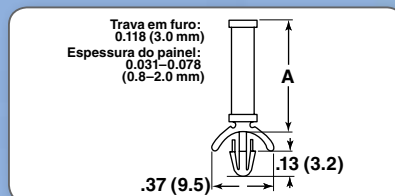

Série CBPS – Espaçadores de Pressão

NOVA SÉRIE

Especificações:

- Material: Nylon 66 (UL)
- Cor: Natural
- Conforme UL 94V-2

Características:

- O design da extremidade oferece apoio extra e ajuste seguro.
- Não necessita de parafusos para montagem devido ao formato da peça.

CBPS005-CBPS080A

CBPS105-CBPS150A

Código	Pol	A mm	Embalagem
CBPS005A	0.138	3.5	1000
CBPS010A	0.187	4.8	1000
CBPS015A	0.236	6.0	1000
CBPS020A	0.250	6.4	1000
CBPS025A	0.312	7.9	1000
CBPS030A	0.375	9.5	1000
CBPS035A	0.437	11.1	1000
CBPS040A	0.500	12.7	1000
CBPS045A	0.625	15.9	1000
CBPS050A	0.750	19.1	1000
CBPS055A	0.875	22.2	1000
CBPS060A	0.945	24.0	1000
CBPS065A	1.000	25.4	1000
CBPS070A	1.125	28.6	500
CBPS075A	1.250	31.7	500
CBPS080A	1.375	34.9	500
CBPS105A	0.125	3.2	1000
CBPS110A	0.187	4.8	1000
CBPS115A	0.250	6.4	1000
CBPS120A	0.312	7.9	1000
CBPS125A	0.375	9.5	1000
CBPS130A	0.437	11.1	1000
CBPS135A	0.500	12.7	1000
CBPS140A	0.562	14.3	1000
CBPS145A	0.625	15.9	1000
CBPS150A	0.748	19.0	1000