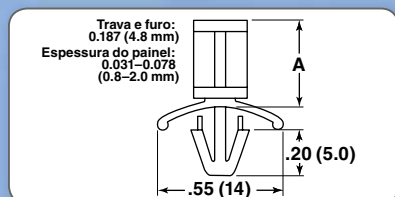

Série CBPS – Espaçadores de Pressão

NOVA SÉRIE

Especificações:

- Material: Nylon 66 (UL)
- Cor: Natural
- Conforme UL 94V-2

Características:

- O design da extremidade oferece apoio extra e ajuste seguro.
- Não necessita de parafusos para montagem devido ao formato da peça.

CBPS005-CBPS080A

CBPS105-CBPS150A

Código	Pol	A mm	Embalagem
CBPS005A	0.138	3.5	1000
CBPS010A	0.187	4.8	1000
CBPS015A	0.236	6.0	1000
CBPS020A	0.250	6.4	1000
CBPS025A	0.312	7.9	1000
CBPS030A	0.375	9.5	1000
CBPS035A	0.437	11.1	1000
CBPS040A	0.500	12.7	1000
CBPS045A	0.625	15.9	1000
CBPS050A	0.750	19.1	1000
CBPS055A	0.875	22.2	1000
CBPS060A	0.945	24.0	1000
CBPS065A	1.000	25.4	1000
CBPS070A	1.125	28.6	500
CBPS075A	1.250	31.7	500
CBPS080A	1.375	34.9	500
CBPS105A	0.125	3.2	1000
CBPS110A	0.187	4.8	1000
CBPS115A	0.250	6.4	1000
CBPS120A	0.312	7.9	1000
CBPS125A	0.375	9.5	1000
CBPS130A	0.437	11.1	1000
CBPS135A	0.500	12.7	1000
CBPS140A	0.562	14.3	1000
CBPS145A	0.625	15.9	1000
CBPS150A	0.748	19.0	1000