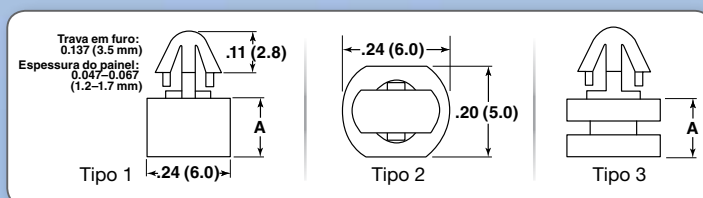

NOVA SÉRIE

Série CBPSW – Espaçadores com Base

Especificações:

- Material: Nylon 66 (UL)
- Cor: Natural
- Conforme UL 94V-2

Características:

- Com amplas bases nas extremidades oferece apoio e resistência extra para placas pesadas.
- Não necessitam de parafusos, porcas e arruelas para fixação.

Código	Pol	A mm	Style	Embalagem
CBPSW005A	0.118	3.0	1	2000
CBPSW010A	0.138	3.5	1	2000
CBPSW015A	0.157	4.0	1	2000
CBPSW020A	0.177	4.5	2	2000
CBPSW025A	0.197	5.0	3	2000
CBPSW030A	0.217	5.5	2	2000
CBPSW035A	0.236	6.0	2	2000
CBPSW040A	0.256	6.5	2	2000
CBPSW045A	0.276	7.0	2	2000
CBPSW050A	0.531	13.5	2	2000
CBPSW055A	1.024	26.0	2	2000

CBPSW005-CBPSW055A