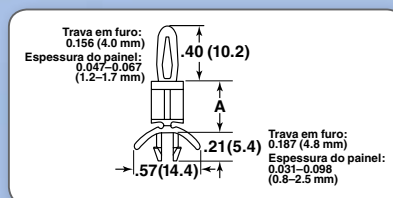

**NOVA SÉRIE****Série CBRS – Suportes Reutilizáveis****Especificações:**

- Material: Nylon 66 (UL)
- Cor: Natural
- Conforme UL 94V-2

Características:

- Faz o travamento e também possibilita remoção para reparos.
- Não necessitam de parafusos, porcas e arruelas para fixação.

Código	Pol	A mm	Embalagem
CBRS005A	0.187	4.8	1000
CBRS010A	0.250	6.4	1000
CBRS015A	0.375	9.5	1000
CBRS020A	0.500	12.7	1000
CBRS025A	0.625	15.9	1000
CBRS030A	0.750	19.1	1000
CBRS035A	0.875	22.2	1000

**CBRS005-CBRS035A**