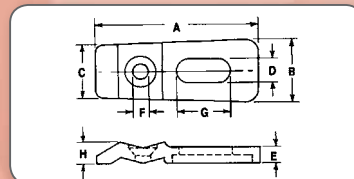

Série CBS – Espaçadores

Especificações:

- Material: PVC
- Cor: Cinza

Características:

- Desenvolvido como um espaçador para montagens de conduites IMC ou EMT e placas de aço de 1/2" (12,70mm), 3/4" (19,05mm) e 1" (25,40mm).
- PVC é resistente as variações das condições climáticas.
- Pode ser utilizado com todos os tipos de grampos e correias.

| Código | Tamanho Pol | A | | B | | C | | D | | E | | F | | G | | H | | Emba- lagem |
|----------|----------------|-------|-------|-------|-------|-------|-------|-------|------|-------|------|-------|------|-------|-------|-------|------|----------------|
| | | Pol | mm | Pol | mm | Pol | mm | Pol | mm | Pol | mm | Pol | mm | Pol | mm | Pol | mm | |
| CBS9827B | 1/2, 3/4, 1 | 2.625 | 66.68 | 1.000 | 25.40 | 0.812 | 20.62 | 0.375 | 9.53 | 0.250 | 6.35 | 0.265 | 6.73 | 0.875 | 22.23 | 0.343 | 8.71 | 1200 |