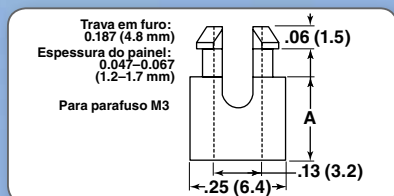

Série CBSS – Separadores

NOVA SÉRIE

Especificações:

- Material: Nylon 66 (UL)
- Cor: Natural
- Conforme UL 94V-2

Características:

- O formato isola a cabeça do parafuso na placa.
- Encaixa-se na placa e oferece afastamento com ou sem parafuso no lugar.

CBSS005-CBSS085A

CBSS105-CBSS175A

Código	Pol	A mm	Embalagem
CBSS005A	0.126	3.2	1000
CBSS010A	0.138	3.5	1000
CBSS015A	0.157	4.0	1000
CBSS020A	0.177	4.5	1000
CBSS025A	0.187	4.8	1000
CBSS030A	0.250	6.4	1000
CBSS035A	0.312	7.9	1000
CBSS040A	0.375	9.5	1000
CBSS045A	0.437	11.1	1000
CBSS050A	0.472	12.0	1000
CBSS055A	0.500	12.7	1000
CBSS060A	0.559	14.2	1000
CBSS065A	0.591	15.0	1000
CBSS070A	0.625	15.9	1000
CBSS075A	0.750	19.1	1000
CBSS080A	0.875	22.2	500
CBSS085A	1.000	25.4	500
CBSS105A	0.118	3.0	1000
CBSS110A	0.157	4.0	1000
CBSS115A	0.181	4.6	1000
CBSS120A	0.197	5.0	1000
CBSS125A	0.250	6.4	1000
CBSS130A	0.312	7.9	1000
CBSS135A	0.375	9.5	1000
CBSS140A	0.437	11.1	1000
CBSS145A	0.500	12.7	1000
CBSS150A	0.625	15.9	1000
CBSS155A	0.669	17.0	1000
CBSS160A	0.750	19.1	1000
CBSS165A	0.875	22.2	500
CBSS170A	1.000	25.4	500
CBSS175A	1.181	30.0	500