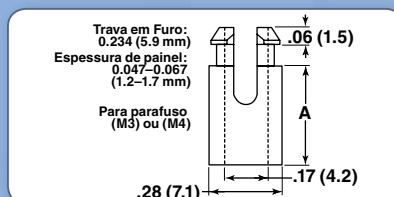

Série CBSS – Separadores

NOVA SÉRIE

Especificações:

- Material: Nylon 66 (UL)
- Cor: Natural
- Conforme UL 94V-2

Características:

- O formato isola a cabeça do parafuso na placa.
- Encaixa-se na placa e oferece afastamento com ou sem parafuso no lugar.

CBSS005-CBSS085A

CBSS105-CBSS175A

Código	Pol	A mm	Embalagem
CBSS005A	0.126	3.2	1000
CBSS010A	0.138	3.5	1000
CBSS015A	0.157	4.0	1000
CBSS020A	0.177	4.5	1000
CBSS025A	0.187	4.8	1000
CBSS030A	0.250	6.4	1000
CBSS035A	0.312	7.9	1000
CBSS040A	0.375	9.5	1000
CBSS045A	0.437	11.1	1000
CBSS050A	0.472	12.0	1000
CBSS055A	0.500	12.7	1000
CBSS060A	0.559	14.2	1000
CBSS065A	0.591	15.0	1000
CBSS070A	0.625	15.9	1000
CBSS075A	0.750	19.1	1000
CBSS080A	0.875	22.2	500
CBSS085A	1.000	25.4	500
CBSS105A	0.118	3.0	1000
CBSS110A	0.157	4.0	1000
CBSS115A	0.181	4.6	1000
CBSS120A	0.197	5.0	1000
CBSS125A	0.250	6.4	1000
CBSS130A	0.312	7.9	1000
CBSS135A	0.375	9.5	1000
CBSS140A	0.437	11.1	1000
CBSS145A	0.500	12.7	1000
CBSS150A	0.625	15.9	1000
CBSS155A	0.669	17.0	1000
CBSS160A	0.750	19.1	1000
CBSS165A	0.875	22.2	500
CBSS170A	1.000	25.4	500
CBSS175A	1.181	30.0	500