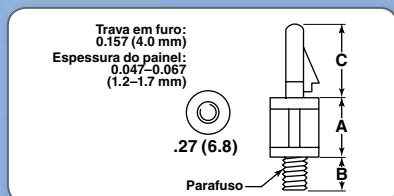

NOVA SÉRIE

Série CBTMS – Suporte Macho com Rosca

Especificações:

- Material: Nylon 66 (UL)
- Cor: Natural
- Conforme UL 94V-2

Características:

- Por possuir rosca em uma das extremidades, proporciona ótima fixação e segurança na montagem da placa.
- Fácil de desmontar para consertar ou substituir a placa.

Código	Parafuso	A		B		C		Embalagem
		Pol	mm	Pol	mm	Pol	mm	
CBTMS005A	6-32 UNC	0.248	6.3	0.307	7.8	0.394	10.0	1000
CBTMS010A	6-32 UNC	0.375	9.5	0.307	7.8	0.394	10.0	1000
CBTMS015A	6-32 UNC	0.500	12.7	0.307	7.8	0.394	10.0	1000
CBTMS020A	6-32 UNC	0.625	15.9	0.307	7.8	0.394	10.0	1000
CBTMS025A	6-32 UNC	0.625	15.9	0.189	4.8	0.394	10.0	1000
CBTMS030A	M4 x 0.7	0.937	23.8	0.250	6.4	0.354	9.0	1000