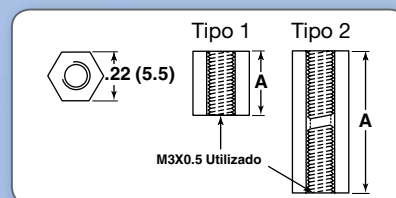

NOVA SÉRIE

Série CBTS – Separadores Fêmea Roscados

Especificações:

- Material: Nylon 66 (UL)
- Cor: Natural
- Conforme UL 94V-2

Características:

- É montado com parafusos e oferece um suporte robusto e forte.
- Fácil para montar ou remover durante a instalação ou manutenção.

Código	Tipo	Pol	A mm	Embalagem
CBTS005A	1	0.157	4.0	1000
CBTS010A	1	0.197	5.0	1000
CBTS015A	1	0.236	6.0	1000
CBTS020A	1	0.276	7.0	1000
CBTS025A	1	0.315	8.0	1000
CBTS030A	1	0.354	9.0	1000
CBTS035A	1	0.375	9.5	1000
CBTS040A	1	0.394	10.0	1000
CBTS045A	1	0.413	10.5	1000
CBTS050A	1	0.433	11.0	1000
CBTS055A	1	0.472	12.0	1000
CBTS060A	2	0.500	12.7	1000
CBTS065A	2	0.531	13.5	1000
CBTS070A	2	0.551	14.0	1000
CBTS075A	2	0.591	15.0	1000
CBTS080A	2	0.630	16.0	1000
CBTS085A	2	0.669	17.0	1000
CBTS090A	2	0.709	18.0	1000
CBTS095A	2	0.748	19.0	1000
CBTS100A	2	0.787	20.0	1000
CBTS105A	2	0.866	22.0	1000
CBTS110A	2	0.945	24.0	1000
CBTS115A	2	0.984	25.0	1000
CBTS120A	2	1.063	27.0	1000
CBTS125A	2	1.181	30.0	1000
CBTS130A	2	1.260	32.0	500
CBTS135A	2	1.496	38.0	500
CBTS140A	2	1.575	40.0	500
CBTS145A	2	1.654	42.0	500
CBTS150A	2	1.772	45.0	500
CBTS155A	2	1.929	49.0	500
CBTS160A	2	2.047	52.0	500