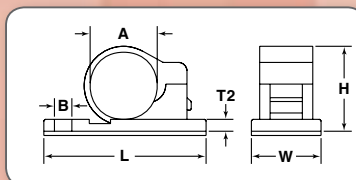

Série CCA – Fixadores de Cabos Autocolantes

Especificações:

- Material: Nylon 6/6
- Cor: Preto

Características:

- Possui adesivo para fixação na base.
- Possui furo para fixação com parafuso.
- Trava de fácil aplicação.

Código	A		B		T1		L		W		H		Embalagem
	Pol	mm	Pol	mm	Pol	mm	Pol	mm	Pol	mm	Pol	mm	
CCA001A	0.236	6.00	0.173	4.40	0.079	2.00	1.016	25.80	0.528	13.40	0.358	9.10	100
CCA002A	0.354	9.00	0.173	4.40	0.118	3.00	1.157	29.40	0.528	13.40	0.551	14.00	100
CCA003A	0.472	12.00	0.173	4.40	0.118	3.00	1.398	35.50	0.646	16.40	0.650	16.50	100
CCA004A	0.551	14.00	0.173	4.40	0.118	3.00	1.437	36.50	0.646	16.40	0.728	18.50	100
CCA005A	0.630	16.00	0.173	4.40	0.118	3.00	1.516	38.50	0.646	16.40	0.807	20.50	100
CCA006A	0.709	18.00	0.173	4.40	0.118	3.00	1.654	42.00	0.646	16.40	0.886	22.50	100