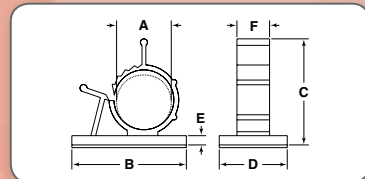

Série CCAA – Fixadores de Cabos Ajustáveis Autocolantes

Especificações: Características:

- Material: Nylon 6/6
- Cor: Preto
- Pode ser montado com o adesivo existente na base ou utilizando parafuso.
- Trava de vários estágios para acomodar diferentes cabos em um mesmo fixador.
- Fácil destravamento.

Código	A		B		C		D		E		F		Embalagem
	Pol	mm	Pol	mm	Pol	mm	Pol	mm	Pol	mm	Pol	mm	
CCAA001A	0.311 - 0.406	7.90 - 10.3	1.000	25.40	0.874	22.20	0.752	19.10	0.063	1.60	0.402	10.20	100
CCAA002A	0.394 - 0.492	10.00 - 12.5	1.252	31.80	1.095	27.80	0.752	19.10	0.063	1.60	0.402	10.20	100
CCAA003A	0.496 - 0.606	12.60 - 15.4	1.500	38.10	1.252	31.80	0.752	19.10	0.063	1.60	0.500	12.70	100
CCAA004A	0.650 - 0.791	16.50 - 20.1	2.000	50.80	1.752	44.50	1.000	25.40	0.063	1.60	0.500	12.70	100
CCAA005A	0.874 - 1.000	22.20 - 25.4	2.000	50.80	1.752	44.50	1.000	25.40	0.063	1.60	0.500	12.70	100