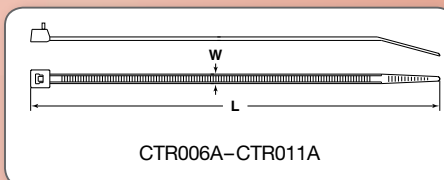

Série CTR – Abraçadeiras Padrão Reaproveitáveis

Especificações:

- Conforme UL 94V-2 Nylon 6/6
- Cor: Preto e Natural

Características:

- As abraçadeiras ficam fechadas até que intencionalmente sejam abertas e depois reutilizadas.
- O conceito reaproveitável é ideal para amarras temporárias ou para manutenções futuras.
- Conforme RoHS.

Código		Pol	Comprimento		Largura		Diâmetro Máximo Fechado		Resistência Mínima à Tração		Qde. Pacote
Natural	Preto		Pol	mm	Pol	mm	Pol	mm	Lbs	N	
—	CTR001A	5	125	.299	7.6	1.18	30	50	222	100	
—	CTR002A	6	150	.299	7.6	1.38	35	50	222	100	
—	CTR003A	8	200	.299	7.6	2	50	50	222	100	
—	CTR004A	10	250	.299	7.6	2.5	65	50	222	100	
—	CTR005A	11-7/8	300	.299	7.6	3.15	80	50	222	100	
CTR006A	—	4	100	.142	3.6	1	25	40	178	100	
CTR007A	—	6	150	.185	4.7	1.5	39	50	222	100	
CTR008A	—	8	200	.185	4.7	2.17	55	50	222	100	
CTR009A	—	10	250	.189	4.8	2.91	74	50	222	100	
CTR010A	—	11-7/8	300	.189	4.8	3.46	88	50	222	100	
CTR011A	—	14-9/16	370	.189	4.8	4.02	102	50	222	100	