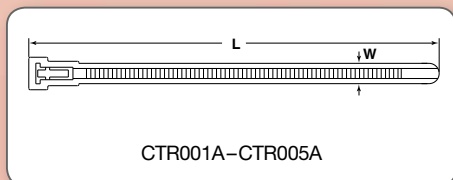

Série CTR – Abraçadeiras Padrão Reaproveitáveis

Especificações:

- Conforme UL 94V-2 Nylon 6/6
- Cor: Preto e Natural

Características:

- As abraçadeiras ficam fechadas até que intencionalmente sejam abertas e depois reutilizadas.
- O conceito reaproveitável é ideal para amarras temporárias ou para manutenções futuras.
- Conforme RoHS.

Código		Pol	Comprimento		Largura		Diâmetro Máximo Fechado		Resistência Mínima à Tração		Qde. Pacote
Natural	Preto		Pol	mm	Pol	mm	Pol	mm	Lbs	N	
—	CTR001A	5	125	.299	7.6	1.18	30	50	222	100	
—	CTR002A	6	150	.299	7.6	1.38	35	50	222	100	
—	CTR003A	8	200	.299	7.6	2	50	50	222	100	
—	CTR004A	10	250	.299	7.6	2.5	65	50	222	100	
—	CTR005A	11-7/8	300	.299	7.6	3.15	80	50	222	100	
CTR006A	—	4	100	.142	3.6	1	25	40	178	100	
CTR007A	—	6	150	.185	4.7	1.5	39	50	222	100	
CTR008A	—	8	200	.185	4.7	2.17	55	50	222	100	
CTR009A	—	10	250	.189	4.8	2.91	74	50	222	100	
CTR010A	—	11-7/8	300	.189	4.8	3.46	88	50	222	100	
CTR011A	—	14-9/16	370	.189	4.8	4.02	102	50	222	100	