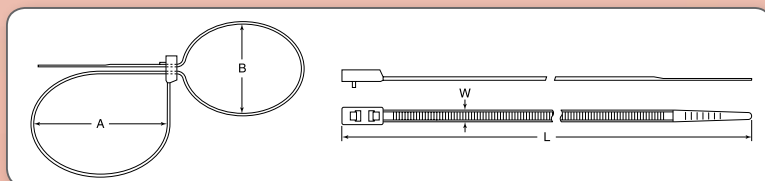

Série CTRDH – Abraçadeiras Reaproveitáveis com Cabeça Dupla

Especificações:

- Conforme UL 94V-2 Nylon 6/6
- Cor: Natural

Características:

- O projeto reutilizável é ideal para amarras temporárias ou manutenção de cabos.
- A cabeça dupla permite que dois cabos sejam amarrados separadamente.
- O conceito reaproveitável é ideal para amarras temporárias ou para manutenções futuras.
- Conforme RoHS.

Código	Comprimento		Largura		A Máximo		A Mínimo		B Máximo		B Mínimo		Resistência Mínima à Tração		Qde. Pacote
	Pol	mm	Pol	mm	Pol	mm	Pol	mm	Pol	mm	Pol	mm	Lbs	N	
CTRDH001A	8-7/8	225	0.189	4.8	2.3	59	0.098	2.5	2	52.00	0.079	2	50	222	100
CTRDH002A	11-7/8	300	0.189	4.8	3.3	83	0.098	2.5	3	76.00	0.079	2	50	222	100
CTRDH003A	14-9/16	370	0.189	4.8	4.1	105	0.098	2.5	3.9	98.00	0.079	2	50	222	100