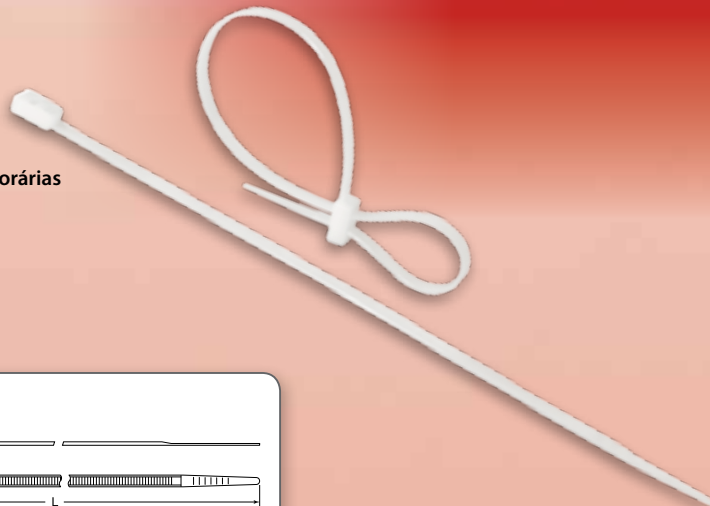

Série CTRDH – Abraçadeiras Reaproveitáveis com Cabeça Dupla

Especificações:

- Conforme UL 94V-2 Nylon 6/6
- Cor: Natural

Características:

- O projeto reutilizável é ideal para amarras temporárias ou manutenção de cabos.
- A cabeça dupla permite que dois cabos sejam amarrados separadamente.
- O conceito reaproveitável é ideal para amarras temporárias ou para manutenções futuras.
- Conforme RoHS.

Código	Comprimento		Largura		A Máximo		A Mínimo		B Máximo		B Mínimo		Resistência Mínima à Tração		Qde. Pacote
	Pol	mm	Pol	mm	Pol	mm	Pol	mm	Pol	mm	Pol	mm	Lbs	N	
CTRDH001A	8-7/8	225	0.189	4.8	2.3	59	0.098	2.5	2	52.00	0.079	2	50	222	100
CTRDH002A	11-7/8	300	0.189	4.8	3.3	83	0.098	2.5	3	76.00	0.079	2	50	222	100
CTRDH003A	14-9/16	370	0.189	4.8	4.1	105	0.098	2.5	3.9	98.00	0.079	2	50	222	100