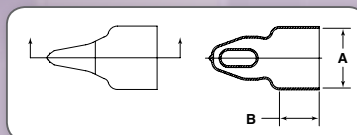

Série DMHC – Protetor em Vinil com Puxador Tipo Olhal

Especificações:

- Material: Vinyl (PVC)
- Cor: Preto
- Temperatura de aplicação: até 176°C
- Comprimento máximo: 139,7 mm

Características:

- Desenvolvido para pendurar a peça protegida em ganchos ou em um fixador similar.
- Material flexível que adequa-se em qualquer variação de tolerância.
- Com excelente acabamento pode ser utilizado como decorativo.

B = 1/2"	Código			A		Embalagem		
	B = 1"	B = 1-1/2"	Pol	mm	1/2"	1"	1-1/2"	
DMHC1000-1/2A	DMHC1000-1A	DMHC1000-1-1/2A	1.000	25.40	700	400	500	
DMHC1250-1/2A	DMHC1250-1A	DMHC1250-1-1/2A	1.250	31.75	700	400	500	
DMHC1500-1/2A	DMHC1500-1A	DMHC1500-1-1/2A	1.500	38.10	400	400	500	