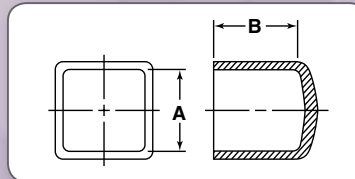

1/2"	Código	1"	A		Embalagem	
			Pol	mm	1/2"	1"
DMSQ0250-1/2A	DMSQ0250-1A	DMSQ0250-1A	0.250	6.35	5000	6500
DMSQ0312-1/2A	DMSQ0312-1A	DMSQ0312-1A	0.312	7.92	5000	5000
DMSQ0375-1/2A	DMSQ0375-1A	DMSQ0375-1A	0.375	9.52	5000	5000
DMSQ0437-1/2A	DMSQ0437-1A	DMSQ0437-1A	0.437	11.09	5000	5000
DMSQ0500-1/2A	DMSQ0500-1A	DMSQ0500-1A	0.500	12.70	5000	4000
DMSQ0625-1/2A	DMSQ0625-1A	DMSQ0625-1A	0.625	15.87	3500	2000
DMSQ0750-1/2A	DMSQ0750-1A	DMSQ0750-1A	0.750	19.05	3500	2000
DMSQ1000-1/2A	DMSQ1000-1A	DMSQ1000-1A	1.000	25.40	2000	1500
DMSQ1250-1/2A	DMSQ1250-1A	DMSQ1250-1A	1.250	31.75	2000	1000
DMSQ1500-1/2A	DMSQ1500-1A	DMSQ1500-1A	1.500	38.10	1500	500
DMSQ2000-1/2A	DMSQ2000-1A	DMSQ2000-1A	2.000	50.80	500	325