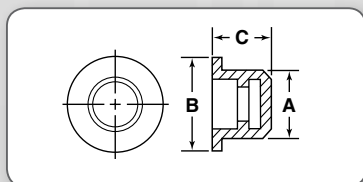

**Série FT – Plugs em PVC ou TPR**

**Especificações:**

- Material: PVC ou Borracha termoplástica
- Cor: preto

**Características:**

- Alta resistência a rasgos.
- Ideal para aplicações em roscas.
- Borracha termoplástica é recomendada quando há necessidade de resistência a ácido.