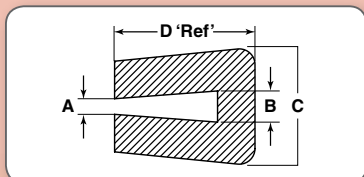

### Especificações:

- Material: Polietileno
- Cor: Natural

### Características:

- Protege contra partes cortantes.
- Pode ser cortado no comprimento de acordo com sua necessidade.

Código	A		B		C		D		Espessura do Painel		Comprimento do Rolo
	Pol	mm	Pol	mm	Pol	mm	Pol	mm	Pol	mm	
<b>GE001A</b>	0.010	0.50	0.039	1.00	0.189	3.60	0.125	3.2	0.032 ~ 0.039	0.8 ~ 1.0	32.8 Ft (10m)/Rolo
<b>GE002A</b>	0.024	0.60	0.047	1.20	0.148	3.40	0.125	3.2	0.039 ~ 0.047	1.0 ~ 1.2	32.8 Ft (10m)/Rolo
<b>GE003A</b>	0.035	0.90	0.063	1.60	0.248	4.60	0.140	3.6	0.047 ~ 0.063	1.2 ~ 1.6	32.8 Ft (10m)/Rolo
<b>GE004A</b>	0.043	1.10	0.079	2.00	0.177	4.10	0.150	3.8	0.063 ~ 0.079	1.6 ~ 2.0	32.8 Ft (10m)/Rolo
<b>GE005A</b>	0.047	1.20	0.095	2.40	0.197	5.10	0.175	4.5	0.079 ~ 0.094	2.0 ~ 2.4	32.8 Ft (10m)/Rolo
<b>GE006A</b>	0.059	1.50	0.126	3.20	0.252	5.80	0.195	5.0	0.094 ~ 0.126	2.4 ~ 3.2	32.8 Ft (10m)/Rolo