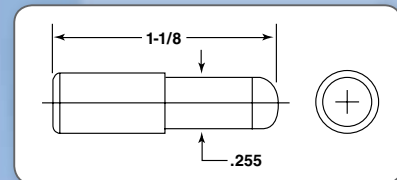

Série PDP – Pino Cavilha

Especificações:

- Material: Polietileno de Alta Densidade
- Cor: Natural

Características:

- Utilizado como extensão em mesas.
- Pino plástico durável que substitui os tradicionais em madeira.
- Ideal para prateleiras e suportes em geral.

Código	Espessura	Comprimento	Embalagem
PDP1000A	0.255	1.125	13000