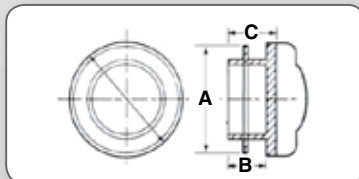

Série SF – Plugs de Encaixe Rápido para Roscas Padrão/JIC/Métrica/BSP

Especificações:

- Material: Polietileno de baixa densidade
- Cor: Vermelho

Características:

- Uma vez pressionado na posição, uma simples volta resulta em uma montagem firme.
- Cada plug cobre uma grande quantidade de diferentes tamanhos de roscas e estilos.
- O puxador do item 12598A não está ilustrado.

Código	Padrão/JIC	Rosca			A		B		C		Qde. Caixa
		Métrica	BSP	Pol	mm	Pol	mm	Pol	mm		
10530A	7/16"	M10	1/8"	0.386	9.80	0.157	4.00	0.236	6.00	12000	
12363A	1/2"	M12, M13, M14	1/4"	0.516	13.10	0.197	5.00	0.276	7.00	10000	
12364A	5/8"	M16	3/8"	0.650	16.50	0.197	5.00	0.276	7.00	10000	
10314B	3/4"	M18	1/2"	0.720	18.30	0.276	7.00	0.354	9.00	7000	
12365A	—	M20	1/2"	0.839	21.30	0.276	7.00	0.354	9.00	5000	
12366A	7/8"	M22	5/8"	0.882	22.40	0.276	7.00	0.354	9.00	5000	
12621A	—	M24	—	0.925	23.50	0.276	7.00	0.354	9.00	3000	
12367A	1 1/16"	M25, M26	3/4"	1.004	25.50	0.276	7.00	0.354	9.00	2000	
12368A	1-1/8"	M28	7/8"	1.098	27.90	0.276	7.00	0.354	9.00	3000	
12369A	1-5/16"	M32	1"	1.260	32.00	0.276	7.00	0.354	9.00	2500	
12622A	1-1/2", 1-3/8"	M36	1-1/8"	1.406	35.70	0.276	7.00	0.354	9.00	2000	
12598A	1-5/8"	M40, M42	1-1/4"	1.634	41.50	0.276	7.00	0.354	9.00	2000	