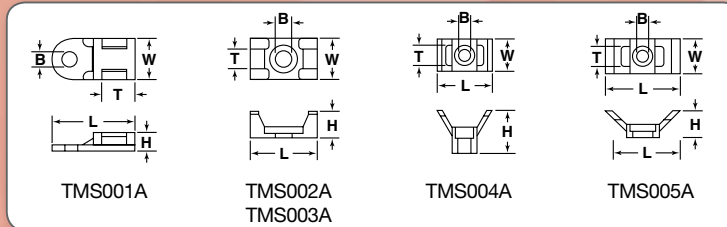

Série TMS – Fixadores Tipo Sela

Especificações:

- Material: Conforme UL 94V-2 Nylon 6/6
- Cor: Natural

Características:

- O desenho de sela permite máxima estabilidade para os pacotes de cabos.
- Fixação simples com parafuso.
- Conforme RoHS.

| Código | Comprimento | | Largura | | Altura | | Diâmetro do Furo de Montagem "B" | | Tamanho do parafuso | Largura "T" | | Utilize Conforme a Classificação da Abraçadeira | Qde. Pacote |
|---------|-------------|-------|---------|-------|--------|-------|----------------------------------|------|---------------------|-------------|------|---|-------------|
| | Pol | mm | Pol | mm | Pol | mm | Pol | mm | | Pol | mm | | |
| TMS001A | 0.748 | 19.00 | 0.374 | 9.50 | 0.197 | 5.00 | 0.145 | 3.70 | #6 / M3 | 0.197 | 5.00 | Pequena, Intermediária, Padrão | 100 |
| TMS002A | 0.591 | 15.00 | 0.394 | 10.00 | 0.276 | 7.00 | 0.138 | 3.50 | #6 / M3 | 0.197 | 5.00 | Pequena, Intermediária, Padrão | 100 |
| TMS003A | 0.906 | 23.00 | 0.630 | 16.00 | 0.354 | 9.00 | 0.248 | 6.30 | #6 / M6 | 0.354 | 9.00 | Padrão, Aplic. Pesada | 100 |
| TMS005A | 1.181 | 30.00 | 0.579 | 14.70 | 0.457 | 11.60 | 0.205 | 5.20 | #6 / M5 | 0.366 | 9.30 | Padrão, Aplic. Pesada | 100 |